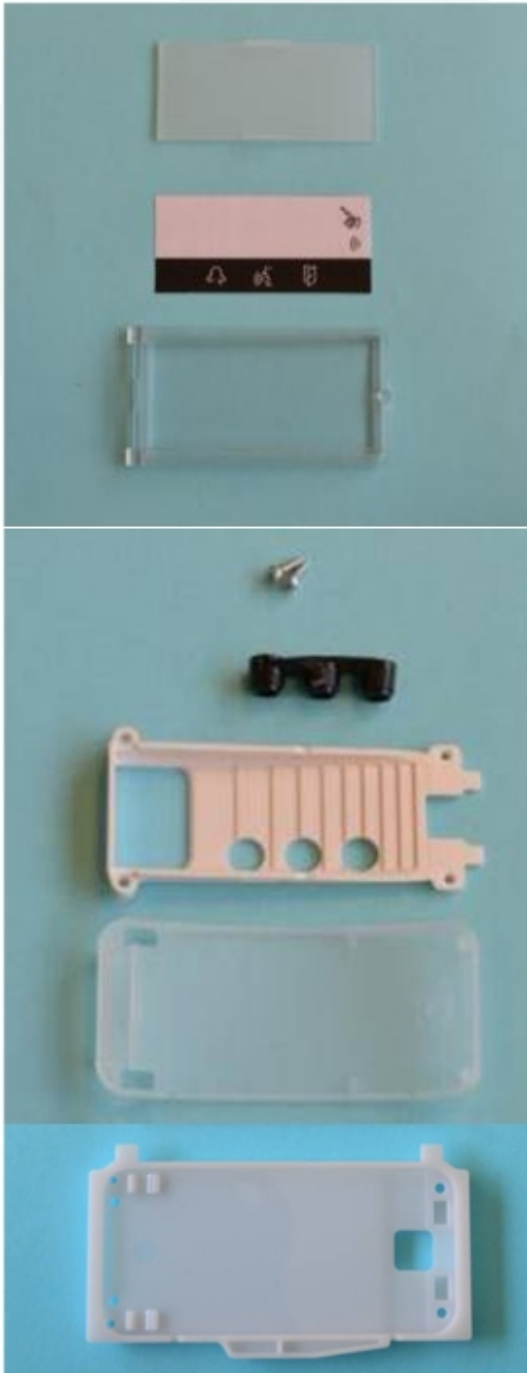

Porte-étiquette 1 sens pour plaque MIKRA pro

17220740

Porte-étiquette complet 1 sens kit note pro

Porte-étiquette 1 sens pour plaque MIKRA pro

- Ensemble porte-étiquette complet pour plaque Mikra pro.
- Touche d'appel 1 sens
- Compatible avec toutes les versions de plaque Mikra kit note pro.